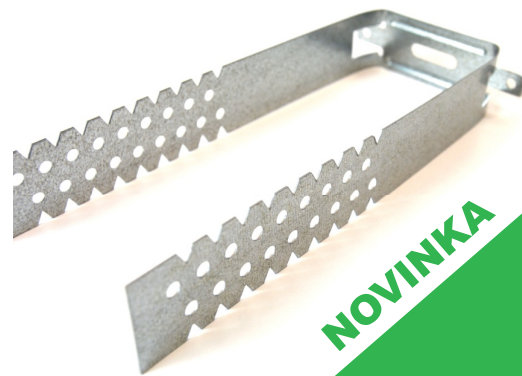

PRIAME ZÁVESY V NOVÝCH DĹŽKÁCH!

OBJ. KÓD:

200 mm - 624/200

250 mm - 624/250

200 mm

250 mm

NOVINKA

OBJ. KÓD: ZNOH

Omietnik rohový ZN 36x36 OSTRÁ HRANA

DĹŽKY: 2,5m 2,75m 3,0m

NOVINKA

ELOXOVANÉ PROFILY K OBKLADOM V NOVÝCH FARBÁCH!

typ "L"

8 - 10 - 12,5 - 15mm

typ "J"

8 - 10 - 12,5 mm

OLIVA

dĺžky: 2,5 m

typ "L"

8 - 10 - 12,5 - 15mm

typ "J"

8 - 10 - 12,5mm

HNEDÁ

NOVINKA