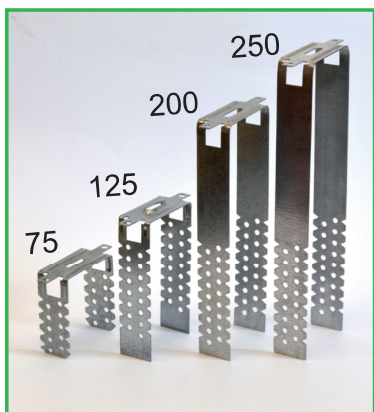

PRIAME ZÁVESY V NOVÝCH DĹŽKÁCH!

OBJ. KÓD:

200 mm - 624/200

250 mm - 624/250

200 mm

250 mm

NOVINKA

OBJ. KÓD: ZNOH

Omietnik rohový ZN 36x36 OSTRÁ HRANA

DĹŽKY: 2,5m 2,75m 3,0m

NOVINKA

ELOXOVANÉ PROFILY K OBKLADOM V NOVÝCH FARBÁCH!

typ "L"

8 - 10 - 12,5 - 15mm

typ "J"

8 - 10 - 12,5 mm

OLIVA

dĺžky: 2,5 m

typ "L"

8 - 10 - 12,5 - 15mm

typ "J"

8 - 10 - 12,5mm

HNEDÁ

NOVINKA