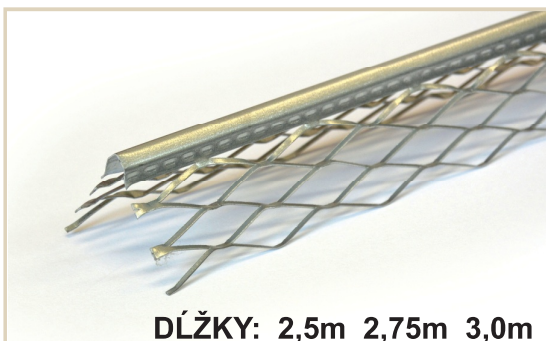

PRIAME ZÁVESY V NOVÝCH DĹŽKÁCH!

OBJ. KÓD:

200 mm - 624/200

250 mm - 624/250

200 mm

250 mm

NOVINKA

OBJ. KÓD: ZNOH

Omietnik rohový ZN 36x36 OSTRÁ HRANA

DĹŽKY: 2,5m 2,75m 3,0m

NOVINKA

ELOXOVANÉ PROFILY K OBKLADOM V NOVÝCH FARBÁCH!

typ "L"

8 - 10 - 12,5 - 15mm

typ "J"

8 - 10 - 12,5 mm

OLIVA

dĺžky: 2,5 m

typ "L"

8 - 10 - 12,5 - 15mm

typ "J"

8 - 10 - 12,5mm

HNEDÁ

NOVINKA